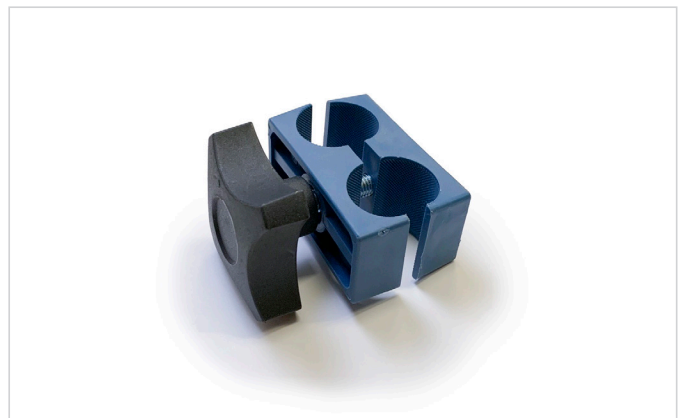

SKU: R201274

Description: Chroma Key FX 4x2.9m Background Frame Clamp 1pc

Compatible: MLBG4301KG, MLBG4301KB