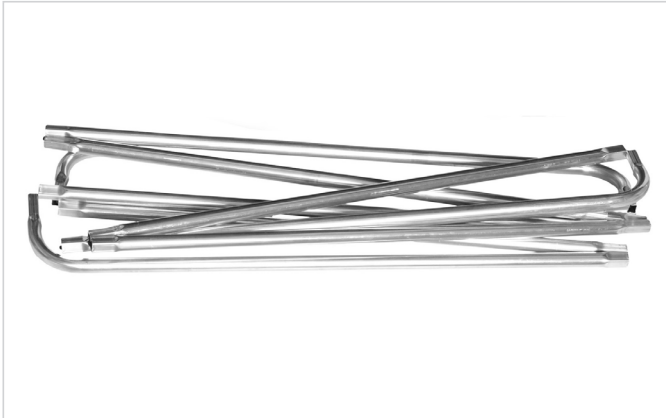

SKU: R201255

Description: Cover Clips for Chroma FX Background & Pro Scrim 2pcs

Compatible: MLBG4301KG, MLBG4301KB, MLBG4301CB, MLBG4301CG

SKU: R201270

Description: Chroma Key FX 4x2.9m Background Frame Outer

Compatible: MLBG4301KG, MLBG4301KB, MLBG4301CB, MLBG4301CG

SKU: R201271

Description: Chroma Key FX 4x2.9m Background Frame Inner

Compatible: MLBG4301KG, MLBG4301KB

SKU: R201272

Description: Chroma Key FX 4x2.9m Background Frame Stretcher Bar